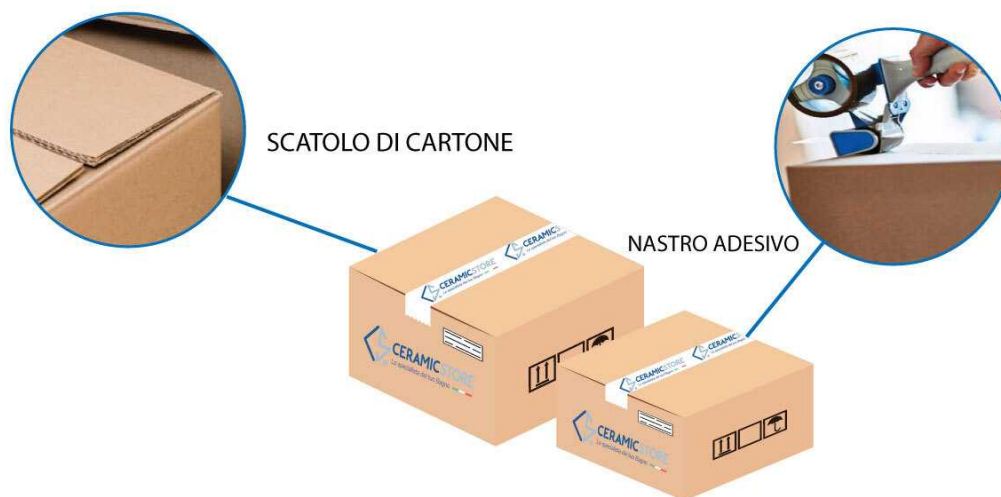

ECCO COME RICEVERAI IL TUO PACCO